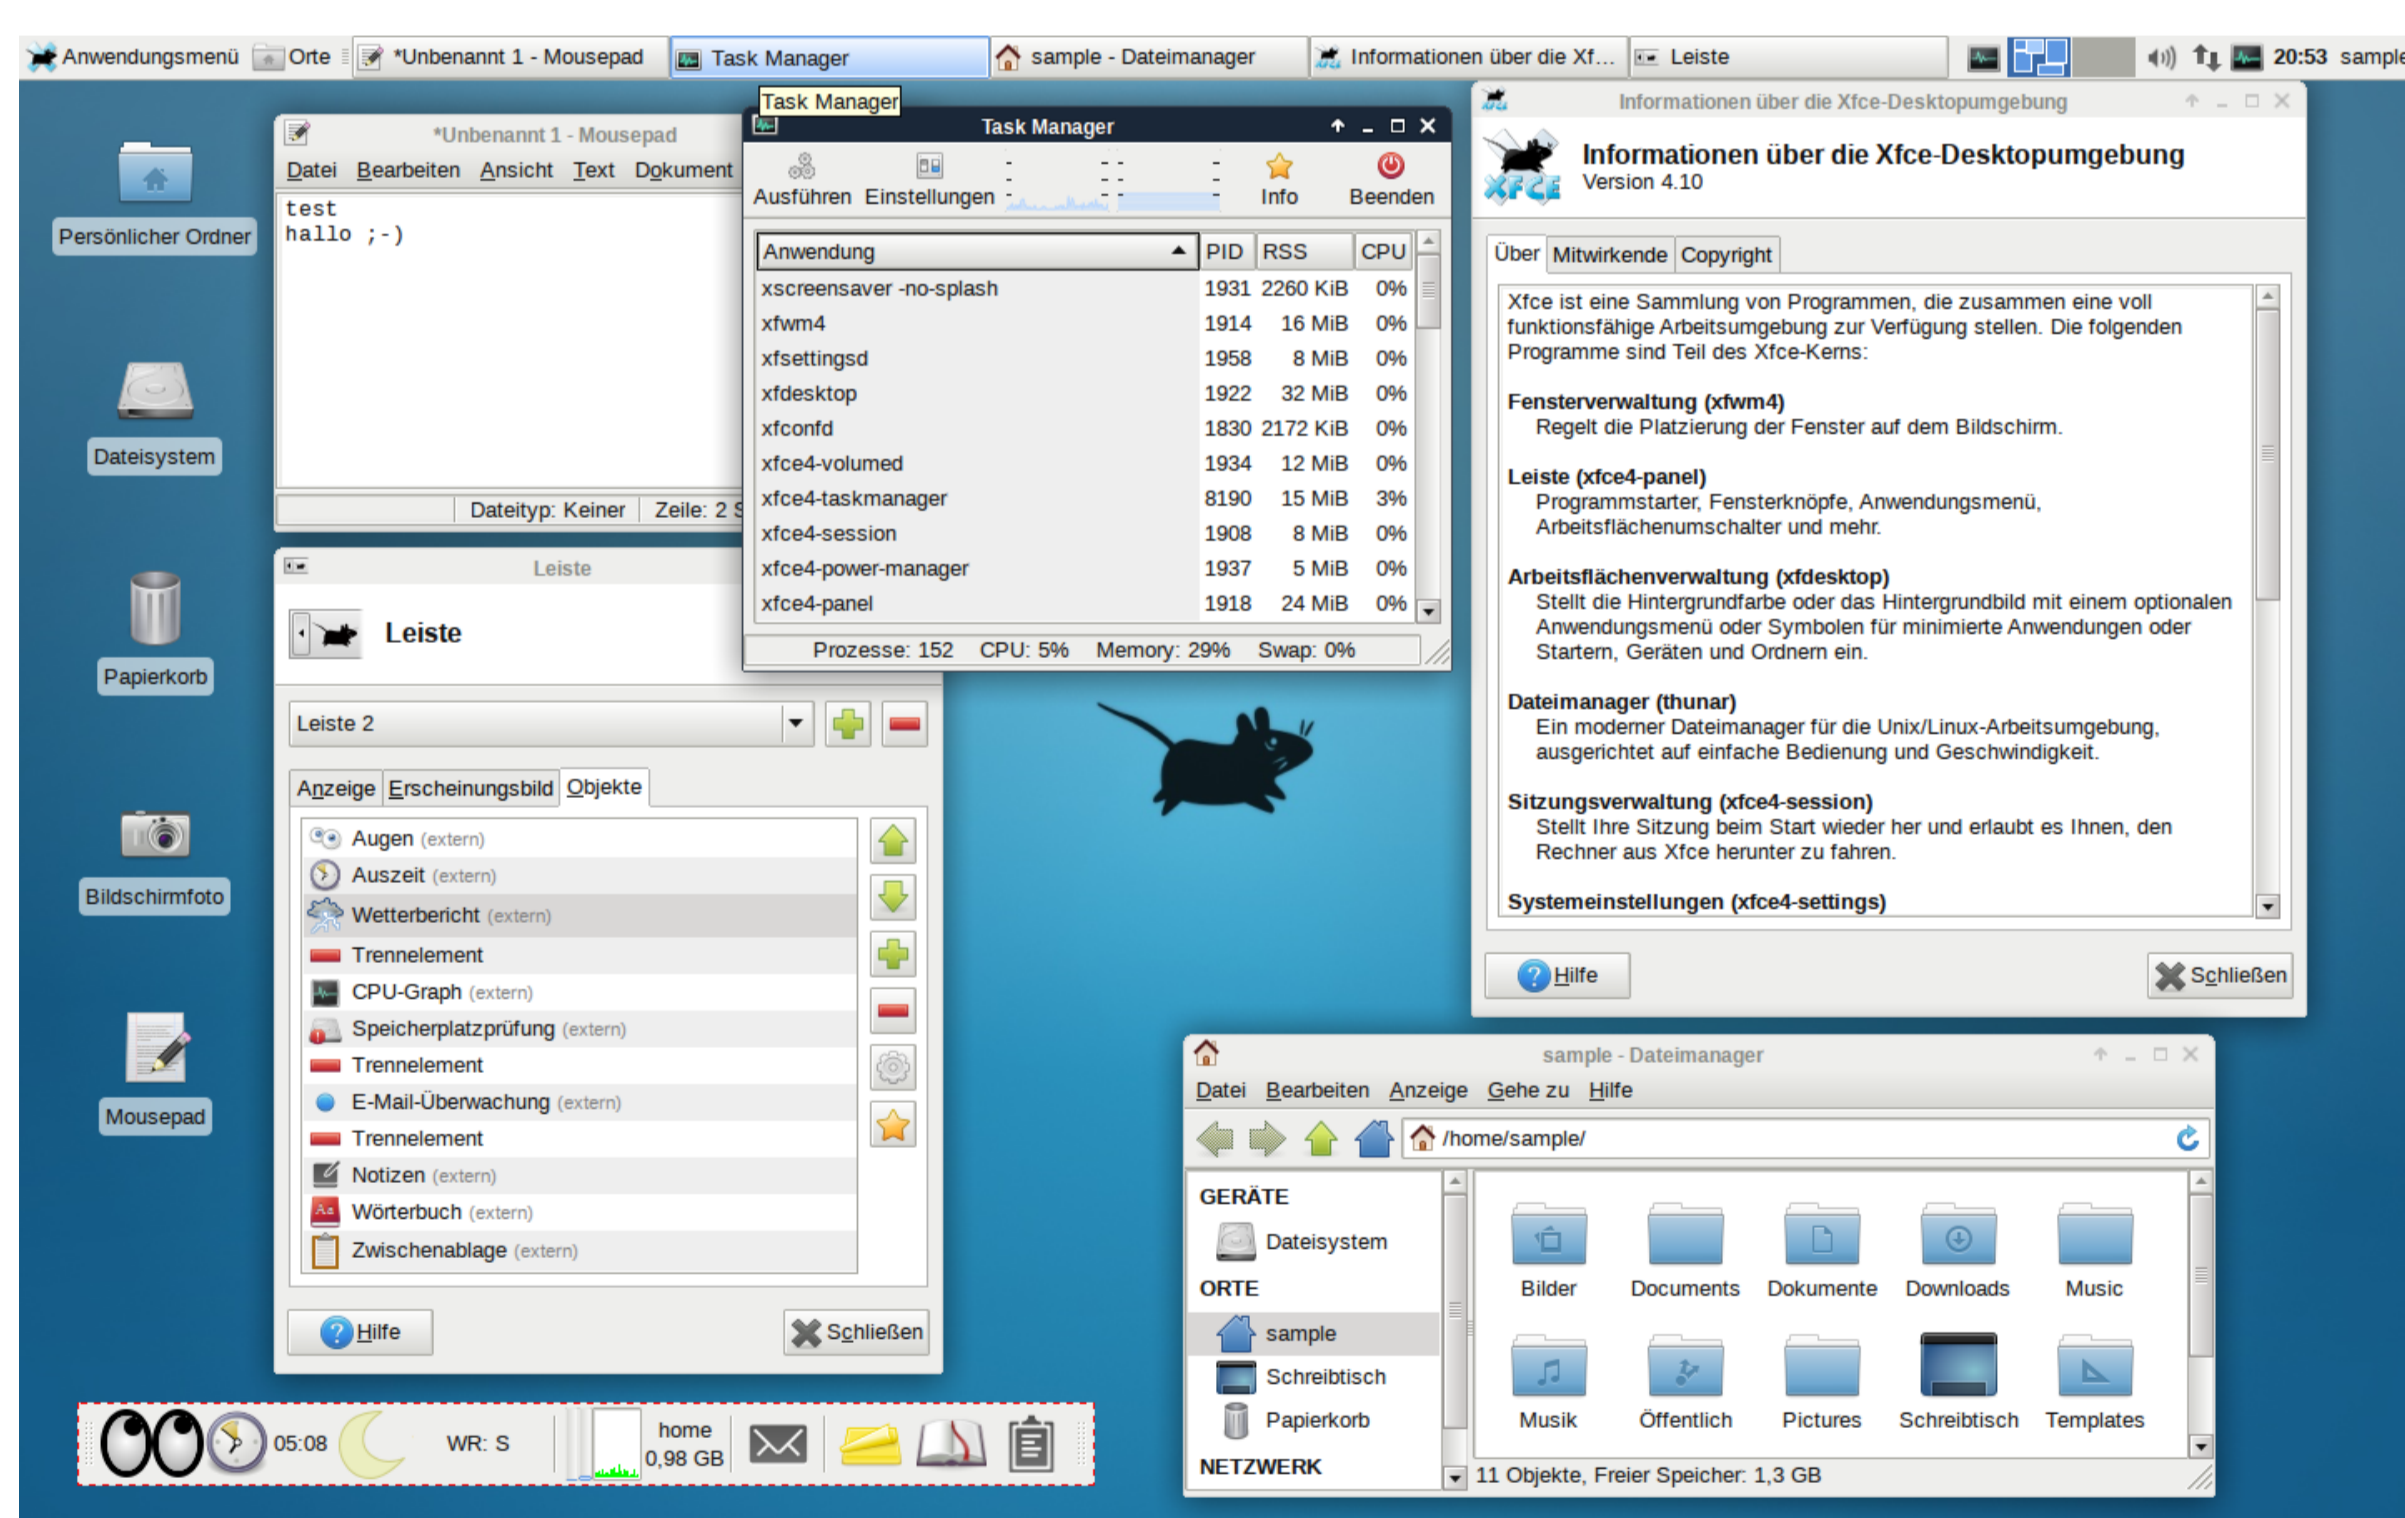

Xfce

Xfce ist eine schlanke grafische Arbeitsumgebung für verschiedene unixoide Systeme.

Ihre ideale, persönliche Arbeitsumgebung, denn:

- auf *Produktivität* optimiert
- Anwendungen schnell geladen und ausgeführt
- dennoch *Systemressourcen* schonend
- beschleunigte 3D-Effekte wie *Transparenz*
- *Standard*-konform, u.a. zu *freedesktop.org*
- konfigurierbare Leisten: **Panel**
- Dateiverwaltung mit **Thunar**
- viele Komponenten als frei wählbare *Einzelpakete*
- **Systemüberwachung** (*Last & Performance*)
- **Zwischenablagen-Verwaltung**
- **Tastatur-Layout** schnell wechseln
- **Indicator** für generelle Informationen im Panel
- **Orte-Menü** als Dateisystem-Browser
- Energieoptionen
- und vieles mehr

Xfce 4.10 (aktuelles Release)

- neuer **Anwendungsfinder**: kombiniert nun die Funktionalität der früheren Komponenten xfce4-appfinder und xfrun4
- neuer "**Deskbar**" Modus für Leiste: vertikaler Anzeigemodus mit *mehreren Zeilen*
- **Plugins** für Leiste können nun in mehreren Zeilen angeordnet werden, was insbesondere im Deskbar-Modus sinnvoll ist
- neuer **MIME-Type-Editor** erlaubt einfache Änderung der Zuordnung von Anwendungen zu Dateitypen
- Verbesserungen im Einstellungsdialog für Maus und Touchpad, bessere Unterstützung für **Tablets**
- Fensterverwalter unterstützt "gekachelte" Fenster (*Tiling*) beim Ziehen von Fenstern an den Bildschirmrand
- bessere Anzeige und Navigation mit den Pfeiltasten in dem mit Alt+Tab erreichbarem Fenster

Ausblick auf Xfce 4.12 (in Entwicklung)

- primäres Augenmerk liegt auf **GTK+3** [optional]
- Konfiguration von *Multi-Monitor-Betrieb*
- Fensterpositionen bei *Sitzung* merken
- **Thunar**: *Reiter-Navigation*, verbesserte Dateiauswahl und funktionale Lesezeichen in Seitenleiste
- **Kalender** integriert im Uhrzeit-Plugin
- *Theming* generell verbessert
- Teile (**xfwm4**, **xfdesktop** und **xfce4-session**) sind in Version 4.11 bereits verfügbar